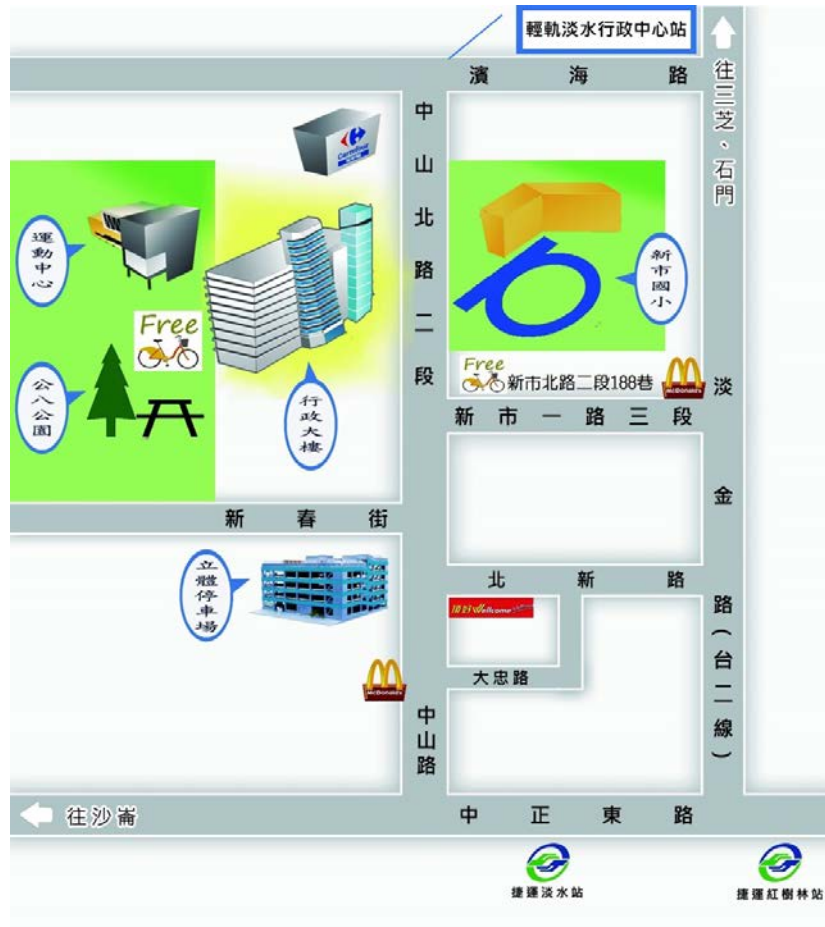

新北市淡水戶政事務所交通資訊

* 地址：新北市淡水區中山北路 2 段 375 號 2 樓

* 交通：

1.自行開車：由淡金路二段轉至濱海路一段，再左轉中山北路二段，即可到

達，本所備有收費停車場（每小時20元）。

2.大眾交通工具：

(1)搭乘捷運至淡水捷運站，轉搭公車(紅37、947、860、862、863、881、

894、983)至淡水行政中心站下車。

(2)搭乘捷運至紅樹林捷運站，轉搭輕軌至淡水行政中心站下車。